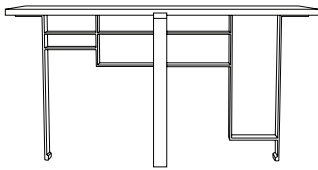

### Console

61" W x 16" D x 32" H